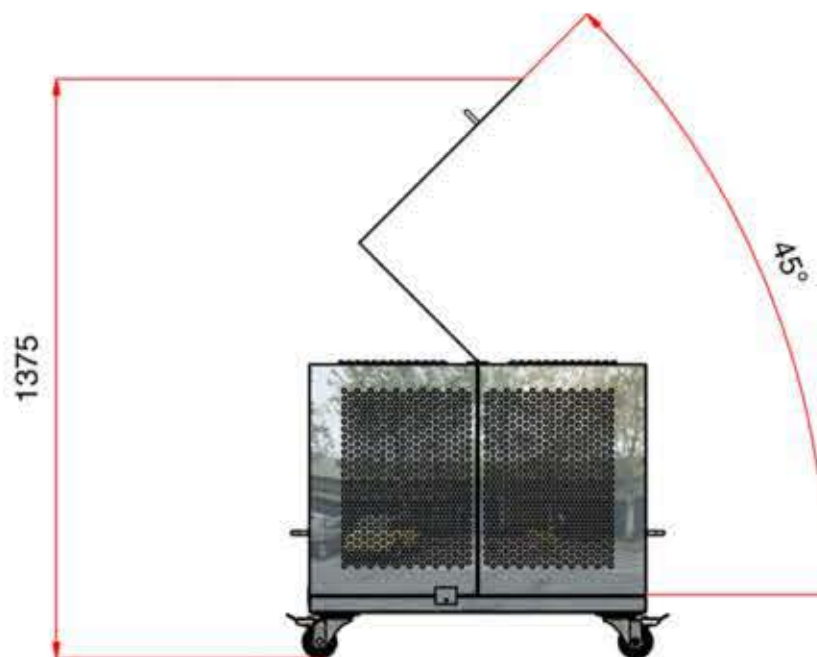

TAB. N° 00/C
Tav. n° 00/C

-BENCH PUMP-
-Banchetto pompe-

BANCHETTO POMPE

-Banchetto pompe di mandata e prelievo dell'acqua per la vasca, di dimensioni standard, prevede di montare, al suo interno, optional quali filtri autopulenti o igienizzanti, da abbinare al KIT di riciclo acqua, al fine di mantenere l'acqua igienizzata anche se riutilizzata per molteplici terapie.

-Montato su ruote, può essere facilmente spostato, ed è inoltre provvisto di sportelli con apertura ad ali di gabbiano, per una massima accessibilità per pulizia e manutenzione.

-Dimensioni d'ingombro:

-Lunghezza: 110 cm.

-Larghezza: 95 cm.

-Altezza: 110 cm.

Scala 1:15

Quote esposte in millimetri