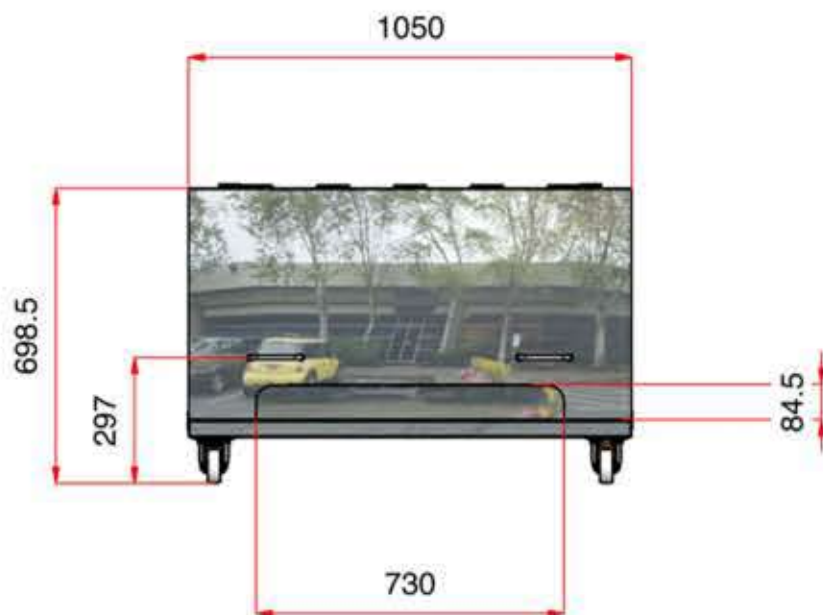

TAB. N° 00/C
Tav. n° 00/C

-BENCH PUMP-
-Banchetto pompe-

BANCHETTO POMPE

-Banchetto pompe di mandata e prelievo dell'acqua per la vasca, di dimensioni standard, prevede di montare, al suo interno, optional quali filtri autopulenti o igienizzanti, da abbinare al KIT di riciclo acqua, al fine di mantenere l'acqua igienizzata anche se riutilizzata per molteplici terapie.

-Montato su ruote, può essere facilmente spostato, ed è inoltre provvisto di sportelli con apertura ad ali di gabbiano, per una massima accessibilità per pulizia e manutenzione.

-Dimensioni d'ingombro:

-Lunghezza: 110 cm.

-Larghezza: 95 cm.

-Altezza: 110 cm.

Scala 1:15

Quote esposte in millimetri