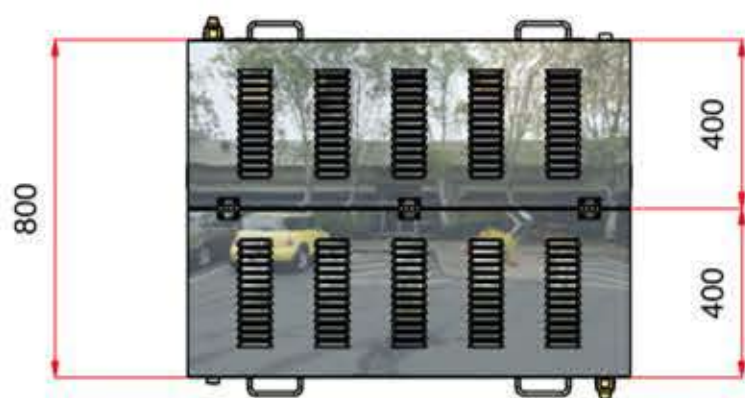

TAB. N° 00/C
Tav. n° 00/C

-BENCH PUMP-
-Banchetto pompe-

BANCHETTO POMPE

-Banchetto pompe di mandata e prelievo dell'acqua per la vasca, di dimensioni standard, prevede di montare, al suo interno, optional quali filtri autopulenti o igienizzanti, da abbinare al KIT di riciclo acqua, al fine di mantenere l'acqua igienizzata anche se riutilizzata per molteplici terapie.

-Montato su ruote, può essere facilmente spostato, ed è inoltre provvisto di sportelli con apertura ad ali di gabbiano, per una massima accessibilità per pulizia e manutenzione.

-Dimensioni d'ingombro:

-Lunghezza: 110 cm.

-Larghezza: 95 cm.

-Altezza: 110 cm.

Scala 1:15

Quote esposte in millimetri