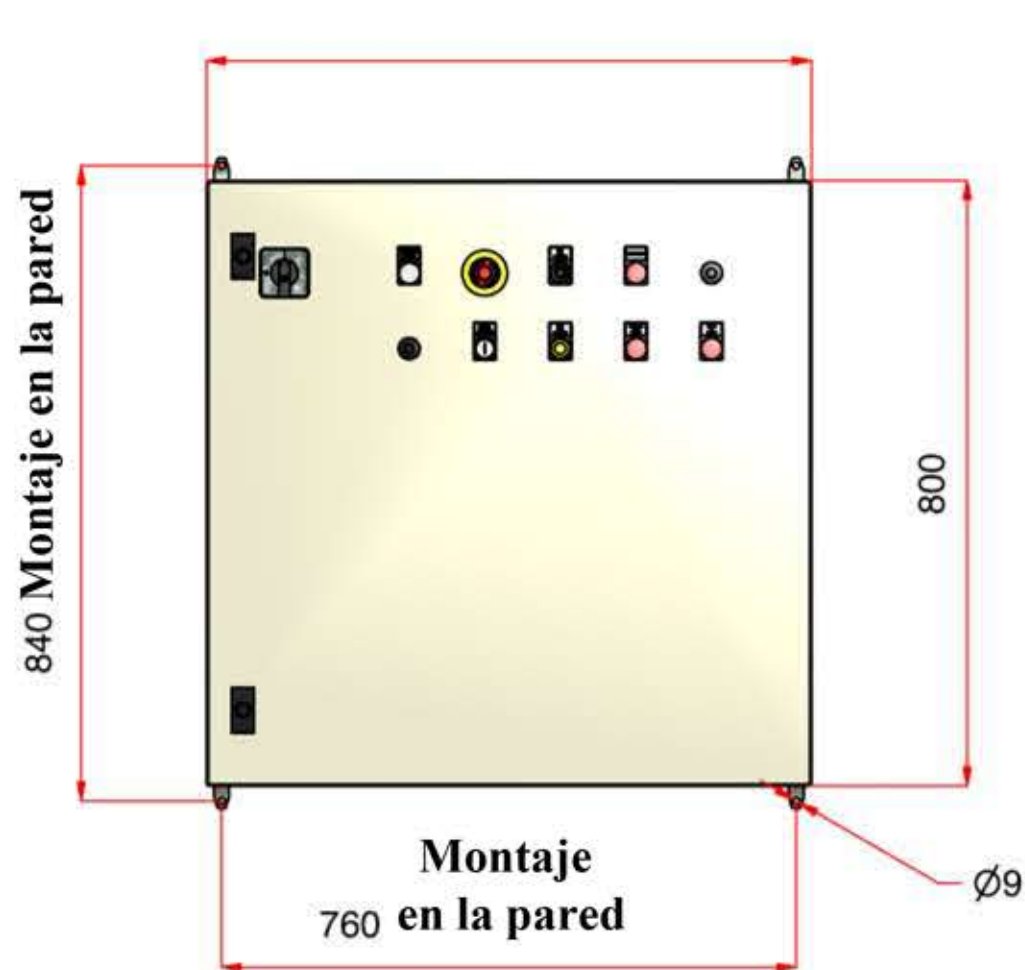

TAB. N° 00/D
Tav. n° 00/D

- CONTROL BOX -
Cuadro electrico

Escala 1:10

cotas expuestas en milímetros