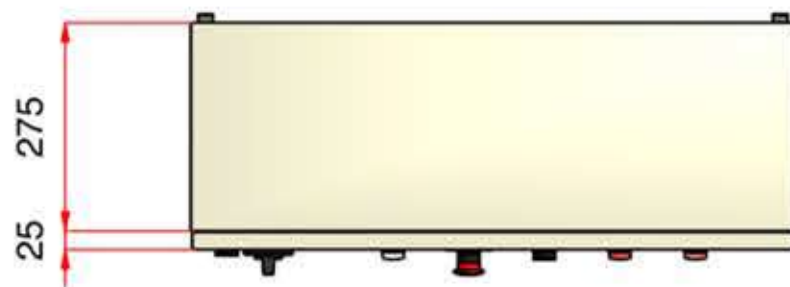

TAB. N° 00/D
Tav. n° 00/D

- CONTROL BOX -
Cuadro electrico

Escala 1:10

cotas expuestas en milímetros