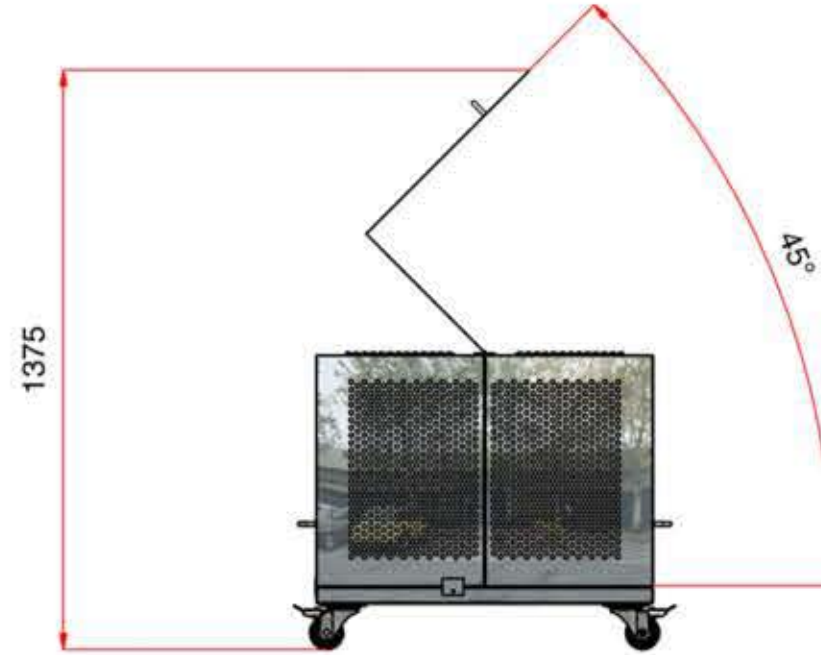

TAB. N° 00/C
Tav. n° 00/C

-BENCH PUMP-
-Banco de bombas-

ARMARIO DE BOMBAS

-Armario de las bombas de envío y retirada del agua de la bañera. Dimensiones estándar con posibilidad de montaje de la opción de filtros de auto limpieza o higiénicos, para combinar al KIT de reciclaje del agua, con el fin de mantener el agua con la máxima higiene posible aun realizandomúltiples terapias.

- Esta montado sobre ruedas para facilitar el desplazamiento, y ademas es provisto de puertas con abertura en alas, para obtener una máxima accesibilidad, limpieza y manutención.

-Dimensiones:

Longitud: 110 cm.

Ancho: 95 cm.

Alto: 110 cm.

Escala 1:15

cotas expuestas en milímetros