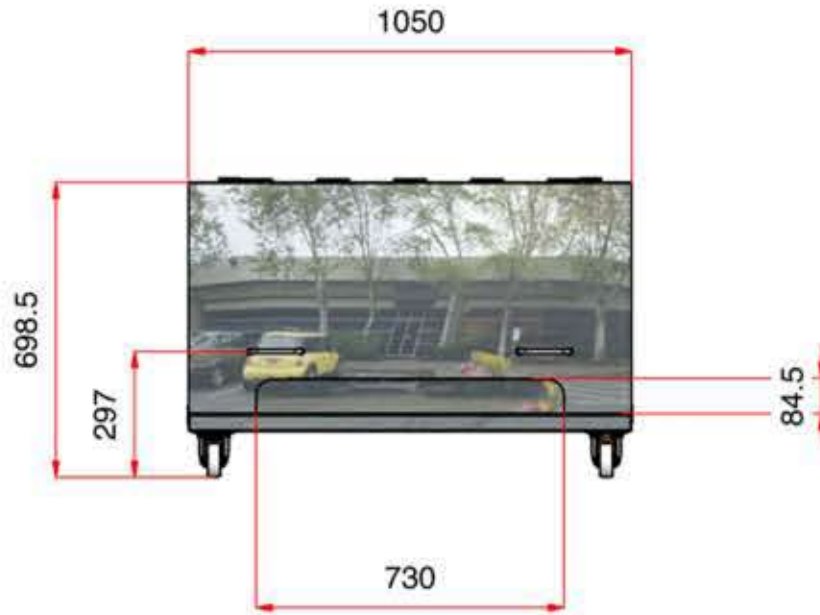

TAB. N° 00/C
Tav. n° 00/C

-BENCH PUMP-
-Banco de bombas-

ARMARIO DE BOMBAS

-Armario de las bombas de envío y retirada del agua de la bañera. Dimensiones estándar con posibilidad de montaje de la opción de filtros de auto limpieza o higiénicos, para combinar al KIT de reciclaje del agua, con el fin de mantener el agua con la máxima higiene posible aun realizandomúltiples terapias.

- Esta montado sobre ruedas para facilitar el desplazamiento, y ademas es provisto de puertas con abertura en alas, para obtener una máxima accesibilidad, limpieza y manutención.

-Dimensiones:

Longitud: 110 cm.

Ancho: 95 cm.

Alto: 110 cm.

Escala 1:15

cotas expuestas en milímetros