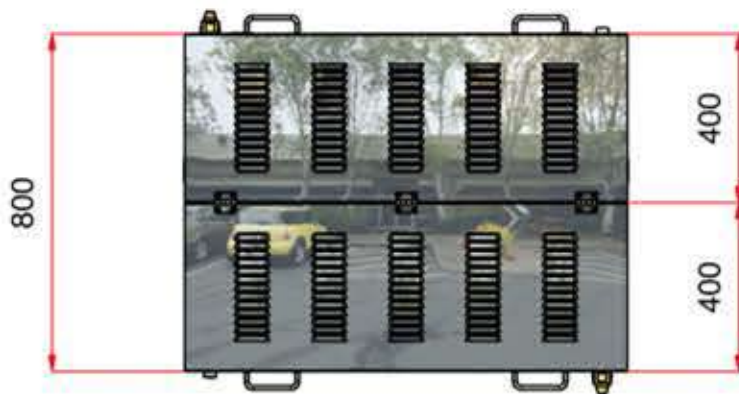

TAB. N° 00/C
Tav. n° 00/C

-BENCH PUMP-
-Banco de bombas-

ARMARIO DE BOMBAS

-Armario de las bombas de envío y retirada del agua de la bañera. Dimensiones estándar con posibilidad de montaje de la opción de filtros de auto limpieza o higiénicos, para combinar al KIT de reciclaje del agua, con el fin de mantener el agua con la máxima higiene posible aun realizandomúltiples terapias.

- Esta montado sobre ruedas para facilitar el desplazamiento, y ademas es provisto de puertas con abertura en alas, para obtener una máxima accesibilidad, limpieza y manutención.

-Dimensiones:

Longitud: 110 cm.

Ancho: 95 cm.

Alto: 110 cm.

Escala 1:15

cotas expuestas en milímetros